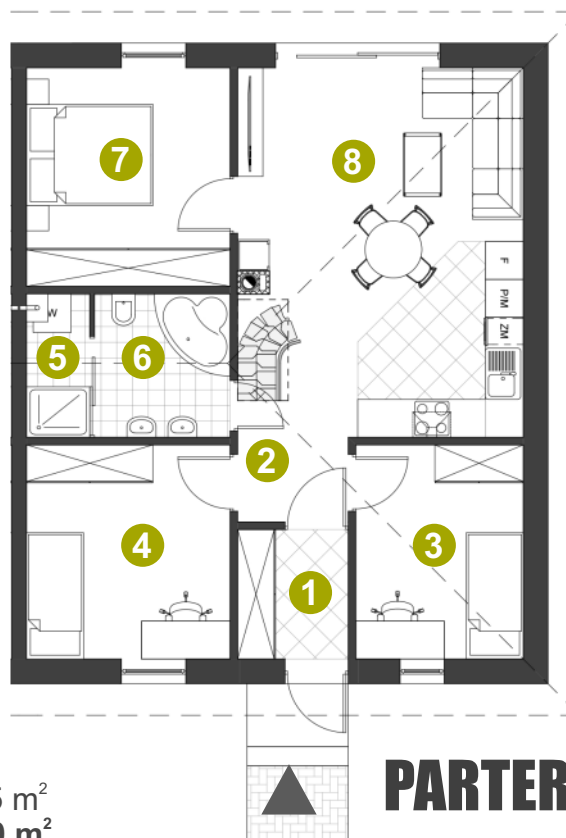

Dom: 13/2

Działka: 516 m²

Pow. całkowita: 99,60 m²

Pow. domu: 86,70 m²

Pow. użytkowa: 84,20 m²

Powierzchnia:

1	WIATROŁAP	3,59 m ²
2	HALL	2,14 m ²
3	POKÓJ	8,98 m ²
4	POKÓJ	10,92 m ²
5	KOTŁOWNIA	1,58 m ²
6	ŁAZIENKA	5,73 m ²
7	POKÓJ	11,14 m ²
8	SALON + KUCHNIA	26,47 m ²
9	POKÓJ	13,65 m ² / 16,15 m ²
	Suma	84,20 m² / 86,70 m²