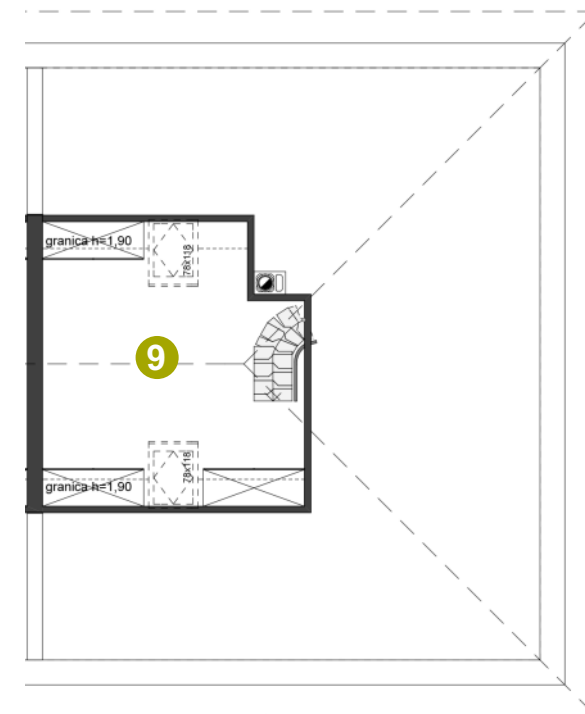

PIĘTRO

BIURO SPRZEDAŻY:

65-245 Zielona Góra, ul. Władysława Jagiełły 2

tel. 883 03 03 03 / www.eurohome.pl